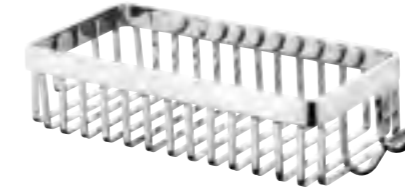

# HOTEL SERIES

**FREESTAND 2 IN 1 SET  
(ROLL HOLDER&BRUSH)**  
EA1701  
153,35 \$

**FREESTAND 3 IN 1 SET  
(ROLL HOLDER&SPARE ROLL  
HOLDER &BRUSH)**  
EA1702  
133,35 \$

**FREESTAND 3 IN 1 SET  
(ROLL HOLDER&SPARE ROLL  
HOLDER &BRUSH)**  
EA1703  
242,25 \$

**GENOVA SPONGE BASKET**  
EA1704  
66,70 \$

**GENOVA SPONGE BASKET**  
EA1705  
58,35 \$

**GENOVA SPONGE BASKET**  
EA1706  
100,00 \$

**GENOVA CORNER  
SPONGE BASKET**  
EA1707  
102,25 \$

**GENOVA DOUBLE CORNER  
SPONGE BASKET**  
EA1708  
220,00 \$