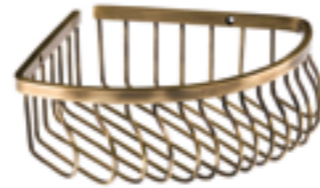

ELEGANCE SPONGE BASKET
EA309
45,00 $