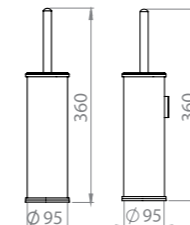

430 Kalite/Quality	304 Kalite/Quality				
Kod/Code	Kod/Code	Ölçü Dimension	Koli Package	Hacim Volume	
489	372	h:36cm Ø:9,5cm	20	0,08	
490	373	(Askılı - Wall Mounting) h:36cm Ø:9,5cm	20	0,08