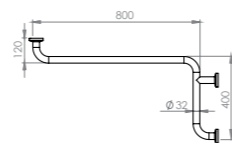

AÇILI TUTUNMA BARI ANGLED GRAB BAR

430 Kalite/Quality	304 Kalite/Quality	Ölçü Dimension	Koli Package	Hacim Volume	
Kod/Code	Kod/Code				
-	514	22x64x12cm	1	-	

KÖŞE TUTUNMA BARI CORNER GRAB BAR

430 Kalite/Quality	304 Kalite/Quality	Ölçü Dimension	Koli Package	Hacim Volume	
Kod/Code	Kod/Code				
-	515	80x40x12cm	1	-	