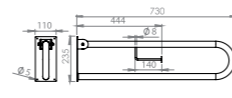

430 Kalite/Quality	304 Kalite/Quality	Ölçü Dimension	Koli Package	Hacim Volume
Kod/Code	Kod/Code			
-	501	73x23,5x11cm	1	-

MAFSALLI TUTUNMA BARI
GRAB BAR HINGED

430 Kalite/Quality	304 Kalite/Quality	Ölçü Dimension	Koli Package	Hacim Volume
Kod/Code	Kod/Code			
-	502	73x23,5x11cm	1	-