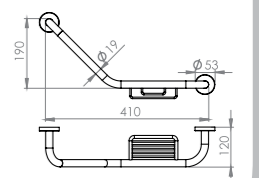

304 Ø19 Kalite/Quality	304 Ø25 Kalite/Quality	Ölçü Dimension	Koli Package	Hacim Volume	
Kod/Code	Kod/Code				
707	715	18x50x12cm	1	-