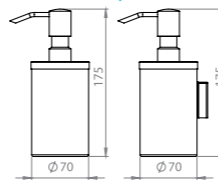

304 L	Ölçü Dimension	Koli Package	Hacim Volume
Kod/Code			
379	h:17,5cm Ø:7cm	16	0,02
380	(Askılı - Wall Mounting) h:17,5cm Ø:7cm	16	0,02