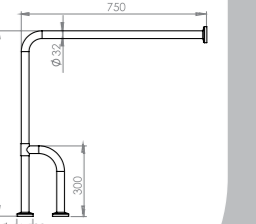

430 Kalite/Quality	304 Kalite/Quality	Ölçü Dimension	Koli Package	Hacim Volume
Kod/Code	Kod/Code			
-	510	75x75cm Baston 30cm	1	-