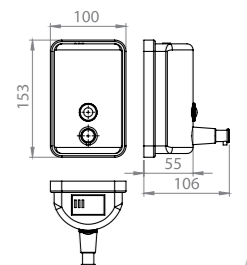

430 Kalite/Quality	304SS Kalite/Quality	Ölçü Dimension	Koli Package	Hacim Volume
Kod/Code	Kod/Code			
-	3770	22 x 6 x 13cm (1000 ML)	20	0,05