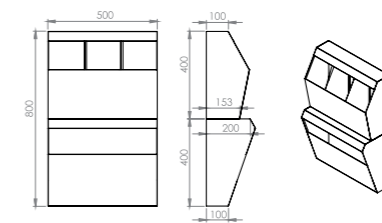

MASKE BONE GALOŞLUK SETİ MASK GALOSHES BONE SET

430 Kalite/Quality	304 Kalite/Quality	Ölçü Dimension	Koli Package	Hacim Volume
Kod/Code	Kod/Code			
-	1396	80x50x22cm	1	-

Estetik, hijyenik, sağlam ürünler için **efor sarfediyoruz**
We make an effort for aesthetic, hygienic and strong products!