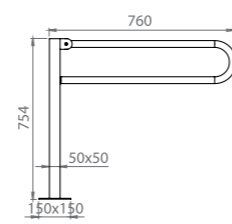

430 Kalite/Quality	304 Kalite/Quality	Ölçü Dimension	Koli Package	Hacim Volume
Kod/Code	Kod/Code			
-	503	75,4x76x15cm	1	-