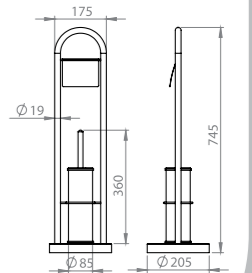

430 Kalite/Quality	Renk Color	Ölçü Dimension	Koli Package	Hacim Volume
Kod/Code				
1440	Krom Chrome	h:74,5 x 20,5cm	12	-
1440S	Siyah Black	h:74,5 x 20,5cm	12	-
1440B	Beyaz White	h:74,5 x 20,5cm	12	-