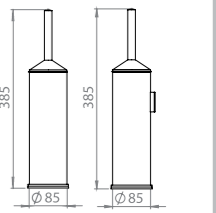

430 Kalite/Quality	304 Kalite/Quality				
Kod/Code	Kod/Code	Ölçü Dimension	Koli Package	Hacim Volume	
4369	369	h:38,5cm Ø:8,5cm	20	0,05	
4369B	369b	(Askılı - Wall Mounting) h:38,5cm Ø:8,5cm	20	0,05	

AKILLI KAPAK WC FIRÇALIK / PİRAMİT KAPAK SMART WC BRUSH / SHARP