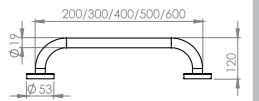

304 Ø19 Kalite/Quality	304 Ø25 Kalite/Quality	Ölçü Dimension	Koli Package	Hacim Volume	
Kod Code	Kod Code				
701	-	20x12cm	1	-	
702	710	30x12cm	1	-	
703	711	40x12cm	1	-	
704	712	50x12cm	1	-	
705	713	60x12cm	1	-	

AÇILI TUTAMAK ANGLED GRAB BAR