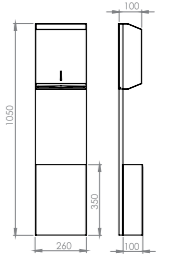

430 Kalite/Quality	304 Kalite/Quality	Ölçü Dimension	Koli Package	Hacim Volume
Kod/Code	Kod/Code			
499	391	105x26x10 - Kova: 35x26x10	1	-

SIVA ÜSTÜ KAPAKLI KOMBİ PAPER DISPENSER COMBI