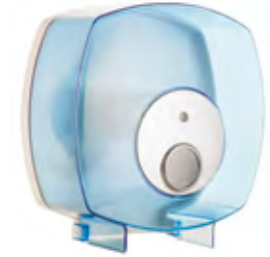

JUMBO KAĞIT VERİCİ JUMBO PULL DISPENSER PLASTIC

Kod/Code Malzeme Material	Kapasite Capacity	Ölçü Dimension	Koli Package	Hacim Volume
EFR-1105 ABS Plastik Beyaz	19-22 cm Kağıt Kapasiteli	24 x 24 x 12 cm	10	0,11
EFR-1106 ABS Plastik Siyah	19-22 cm Kağıt Kapasiteli	24 x 24 x 12 cm	10	0,11
EFR-1107 ABS Plastik Mavi	19-22 cm Kağıt Kapasiteli	24 x 24 x 12 cm	10	0,11

ÇİMRİ KAĞIT VERİCİ PULL DISPENSER PLASTIC