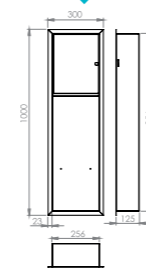

Estetik, hijyenik, sağlam ürünler için **efor sarfediyoruz**
We make an effort for aesthetic, hygienic and strong products!

SIVA ÜSTÜ VE SIVA ALTI KOMBİLER

Kod/Code Malzeme Material	Kapasite Capacity	Ölçü Dimension	Koli Package	Hacim Volume
EFR-1204 304	Siva altı sistem, 300-400 kağıt kapasiteli üst bölme, el kurutmalı sistemi, alt kısım çöp kovalıdır, kapak kilit tertibatlıdır.	Dış ölçüler: 330x150x1570 mm Montaj Ölçüleri: 290x140x1530 mm		
EFR-1205 304	Siva üstü sistem, 300-400 kağıt kapasiteli üst bölme, el kurutmalı sistemi, alt kısım çöp kovalıdır, kapak kilit tertibatlıdır.	Ölçü: 330x150x1570 mm		

SIVA ALTI KAPAKLI KOMBİ PAPER TOWEL DISPENSER COMBI

430 Kalite/Quality	304 Kalite/Quality	Ölçü Dimension	Koli Package	Hacim Volume
Kod/Code	Kod/Code			
-	1393	30x12,5x100cm	1	-

Talebinize göre istediğiniz ölçülerde ürün üretilebilir.
Products produced in the size you want on your request.

Estetik, hijyenik, sağlam ürünler için **efor sarfediyoruz**
We make an effort for aesthetic, hygienic and strong products!

DÜZ ÇÖP KOVALI KOMBİ PAPER DISPENSER WITH DUST BIN

430 Kalite/Quality	304 Kalite/Quality	Ölçü Dimension	Koli Package	Hacim Volume
Kod/Code	Kod/Code			
499	391	105x26x10 - Kova: 35x26x10	1	-

SIVA ÜSTÜ KAPAKLI KOMBİ PAPER DISPENSER COMBI

430 Kalite/Quality	304 Kalite/Quality	Ölçü Dimension	Koli Package	Hacim Volume
Kod/Code	Kod/Code			
-	1392	33x10,5x110cm	1	-

Talebinize göre istediğiniz ölçülerde ürün üretilebilir.
Products produced in the size you want on your request.

MASKE BONE GALOŞLUK SETİ MASK GALOSHES BONE SET

430 Kalite/Quality	304 Kalite/Quality	Ölçü Dimension	Koli Package	Hacim Volume
Kod/Code	Kod/Code			
-	1396	80x50x22cm	1	-