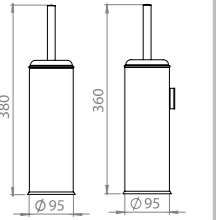

430 Kalite/Quality	304 Kalite/Quality				
Kod/Code	Kod/Code	Ölçü Dimension	Koli Package	Hacim Volume	
1493	1300	h:38cm Ø:9,5cm	20	0,08	
1493b	1305	(Askılı - Wall Mounting) h:38cm Ø:9,5cm	20	0,08	

AKILLI KAPAK WC FIRÇALIK / K.ÇAP BOMBE KAPAK SMART WC BRUSH