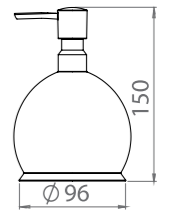

304 L	Ölçü Dimension	Koli Package	Hacim Volume
Kod/Code			
382	h:15cm Ø:9,6cm	12	0,02

DİŞ FIRÇALIK
TOOTH BRUSH HOLDER