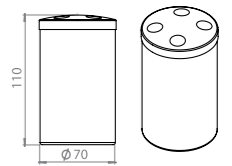

KÜRE SABUNLUK
LIQUID SOAP DISPENSER / CIRCULAR

304 L	Ölçü Dimension	Koli Package	Hacim Volume
Kod/Code			
382	h:15cm Ø:9,6cm	12	0,02

DİŞ FIRÇALIK
TOOTH BRUSH HOLDER

304 L	Ölçü Dimension	Koli Package	Hacim Volume
Kod/Code			
368	h:11cm Ø:7cm	16	0,02