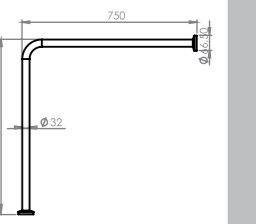

430 Kalite/Quality	304 Kalite/Quality	Ölçü Dimension	Koli Package	Hacim Volume
Kod/Code	Kod/Code			
-	509	75x75cm	1	-

YERDEN DUVARA DÖNER AYAK TUTUNMA BARI
WALL TO FLOOR GRAB BAR WITH SLIDING OUTTRIGGER