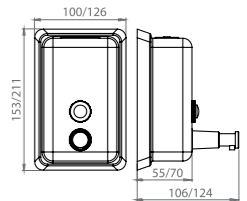

304 L Kalite/Quality	Ölçü Dimension	Koli Package	Hacim Volume
Kod/Code			
376P (500ml)	15,5 x 5,5 x 10cm	20	0,05
377P (1000ML)	22 x 6 x 13cm	20	0,05

NEW

500 ML / 1000 ML SABUNLUK SİYAH 500 ML / 1000 ML LIQUID SOAP DISPENSER