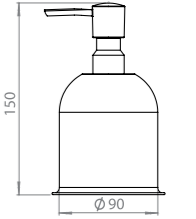

304 L	Ölçü Dimension	Koli Package	Hacim Volume
Kod/Code			
381	h:15cm Ø:9cm	12	0,02

KÜRE SABUNLUK
LIQUID SOAP DISPENSER / CIRCULAR