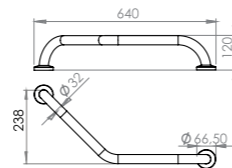

430 Kalite/Quality	304 Kalite/Quality	Ölçü Dimension	Koli Package	Hacim Volume	
Kod/Code	Kod/Code				
-	514	22x64x12cm	1	-