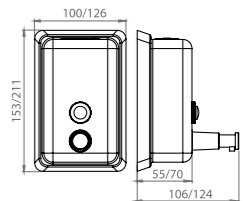

Galvaniz	Ölçü Dimension	Koli Package	Hacim Volume
Kod/Code			
376PS (500ML)	15,5 x 5,5 x 10cm	20	0,05
377PS (1000ML)	22 x 6 x 13cm	20	0,05

OVAL SABUNLUK LIQUID SOAP DISPENSER