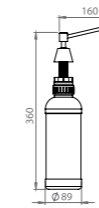

Kod Code	Ölçü Dimension	Koli Package	Hacim Volume
378	"Gaga: Pirinç - Konik: ABS Plastik h:21cm Ø:9cm Pompa/Pump: 14,5cm"	20	0,10
1379 (Pirinç/Brass)	"Gaga: Pirinç - Konik: Pirinç h:21cm Ø:9cm Pompa/Pump: 14,5cm"	20	0,1