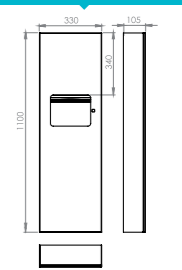

430 Kalite/Quality	304 Kalite/Quality	Ölçü Dimension	Koli Package	Hacim Volume
Kod/Code	Kod/Code			
-	1392	33x10,5x110cm	1	-

Talebinize göre istediğiniz ölçülerde ürün üretilebilir.
Products produced in the size you want on your request.

MASKE BONE GALOŞLUK SETİ MASK GALOSHES BONE SET