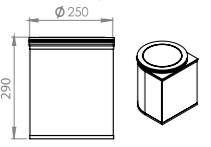

**SETLER
SETS**

Efor Concept

Estetik, hijyenik, sağlam ürünler için **efor sarfediyoruz**
We make an effort for aesthetic, hygienic and strong products!

EKO DOLAP İÇİ ÇÖP KOVAŞI ECO CONCEALED DUST BIN

430 Kalite/Quality	304 Kalite/Quality	🗑️ Kapasite Capacity	📏 Ölçü Dimension	📦 Koli Package	🚚 Hacim Volume	✎️
Kod/Code	Kod/Code					
436B	-	11L	h:29cm Ø:27cm	12	0,26	