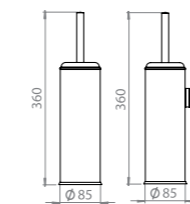

430 Kalite/Quality	304 Kalite/Quality				
Kod/Code	Kod/Code	Ölçü Dimension	Koli Package	Hacim Volume	
488b	1301	h:36cm Ø:8,5cm	20	0,05	
1499b	1306	(Askılı / Wall Mounting) h:36cm Ø:8,5cm	20	0,05