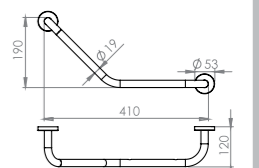

304 Ø19 Kalite/Quality	304 Ø25 Kalite/Quality	Ölçü Dimension	Koli Package	Hacim Volume	
Kod/Code	Kod/Code				
706	714	22x64x12cm	1	-	

SÜNGERLİ AÇILI TUTAMAK ANGLED GRAB BAR WITH DISH