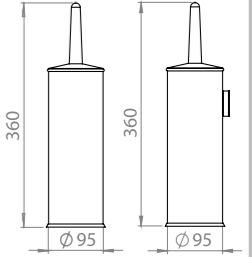

430 Kalite/Quality	304 Kalite/Quality	Ölçü Dimension	Koli Package	Hacim Volume
Kod/Code	Kod/Code			
1491	-	h:36cm Ø:9,5cm	20	0,08
1491b	-	(Askılı - Wall Mounting) h:36cm Ø:9,5cm	20	0,08
1494	-	(Delikli / Perforated) h:36cm Ø:9,5cm	20	0,08
1494B	-	(Delikli / Perforated) (Askılı - Wall Mounting) h:36cm Ø:9,5cm	20	0,08

WC KAĞIT BEKLETME (3 RULO)
SPARE TOILET ROLL HOLDER