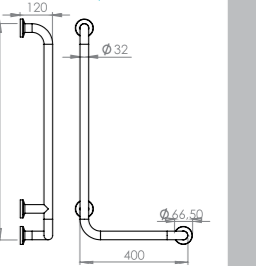

430 Kalite/Quality	304 Kalite/Quality	Ölçü Dimension	Koli Package	Hacim Volume
Kod/Code	Kod/Code			
-	511	80x40x12cm	1	-

YERDEN DUVARA TUTUNMA BARI
WALL TO FLOOR GRAB BAR